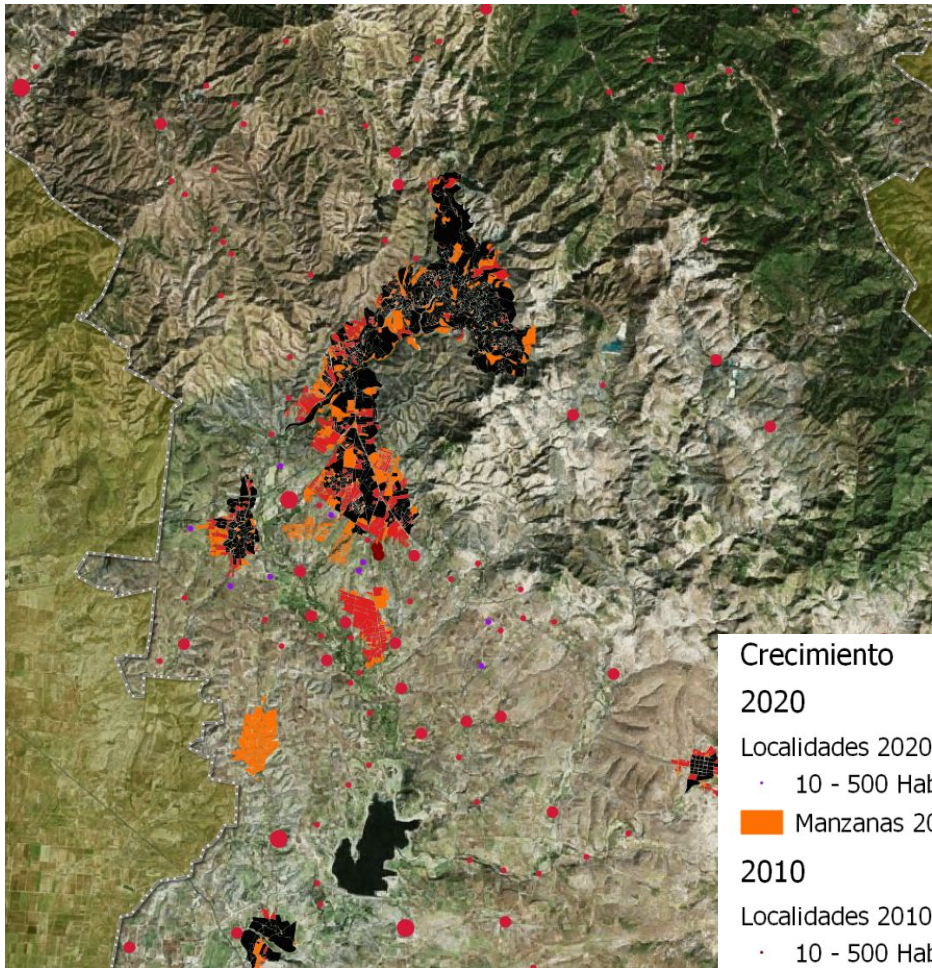

2020

Densidad

2010

2000

AGEB

- 1.16 - 50 Hab/Ha
- 50 - 100 Hab/Ha
- 100 - 200 Hab/Ha

Localidad

- 1 - 500 Hab/Ha
- 500 - 1500 Hab/Ha
- 1500 - 2543 Hab/Ha

2020

Agua en vivienda

2010

2000

2020

Crecimiento

2010

2000

2020