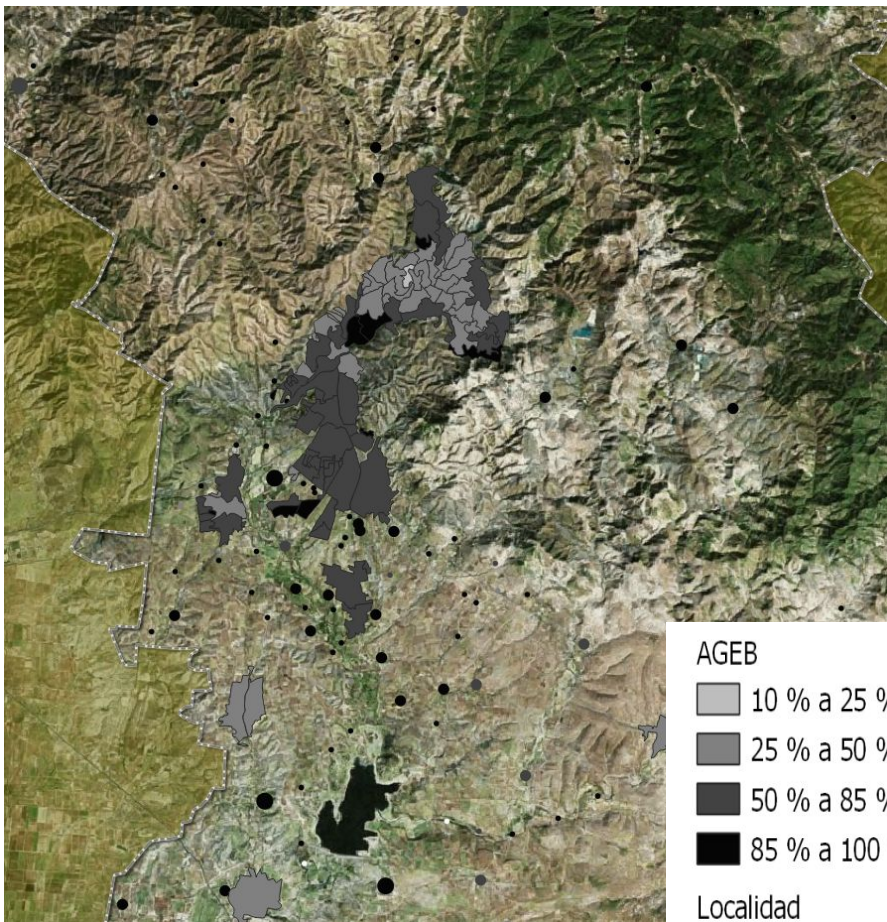

¿Cómo se ve Guanajuato
en mapas?

3a Edad

2010

2000

2020

Automóviles

2010

2000

2020

Densidad

2010

2000

AGEB

- 1.16 - 50 Hab/Ha
- 50 - 100 Hab/Ha
- 100 - 200 Hab/Ha

Localidad

- 1 - 500 Hab/Ha
- 500 - 1500 Hab/Ha
- 1500 - 2543 Hab/Ha

2020

Agua en vivienda

2010

2000

2020

Crecimiento

2010

2000

2020