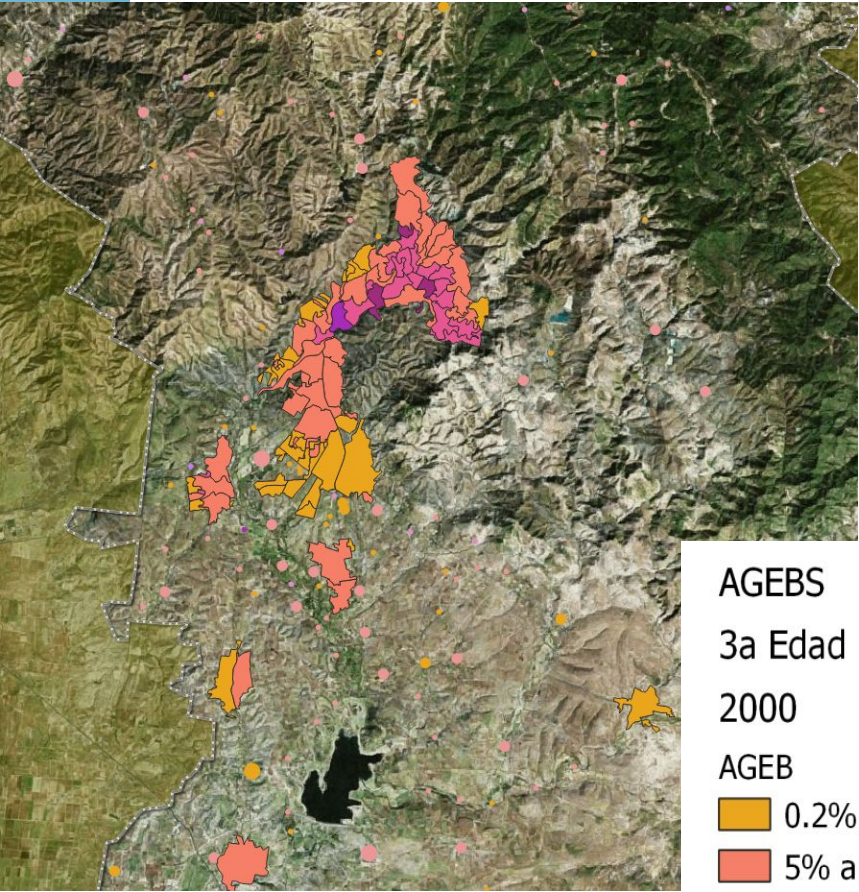

¿Cómo se ve Guanajuato
en mapas?

3a Edad

2010

2000

2020

Automóviles

2010

2000

2020

Densidad

2010

2000

AGEB

- 1.16 - 50 Hab/Ha
- 50 - 100 Hab/Ha
- 100 - 200 Hab/Ha

Localidad

- 1 - 500 Hab/Ha
- 500 - 1500 Hab/Ha
- 1500 - 2543 Hab/Ha

2020

Agua en vivienda

2010

2000

2020

Crecimiento

2010

2000

2020