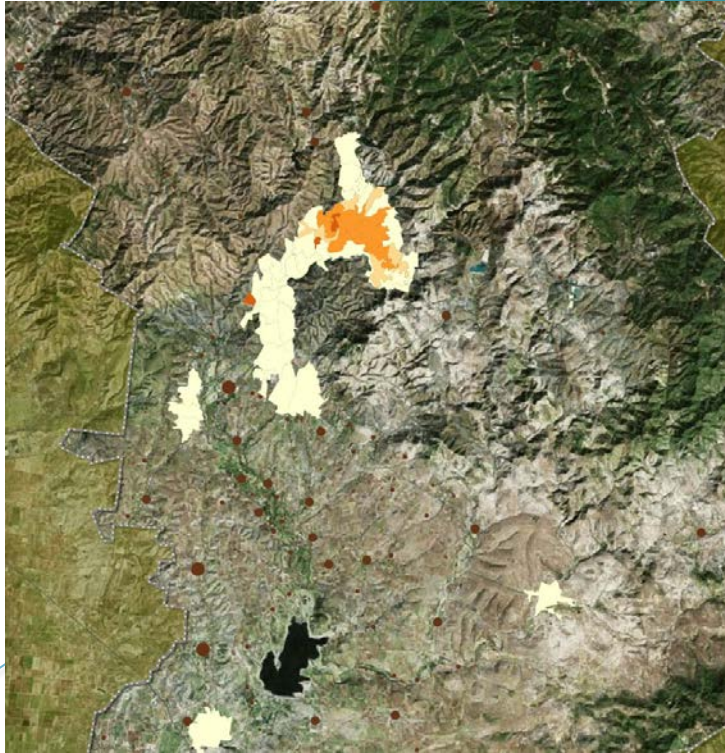

Densidad

2010

2000

AGEB

- 1.16 - 50 Hab/Ha
- 50 - 100 Hab/Ha
- 100 - 200 Hab/Ha

Localidad

- 1 - 500 Hab/Ha
- 500 - 1500 Hab/Ha
- 1500 - 2543 Hab/Ha

2020