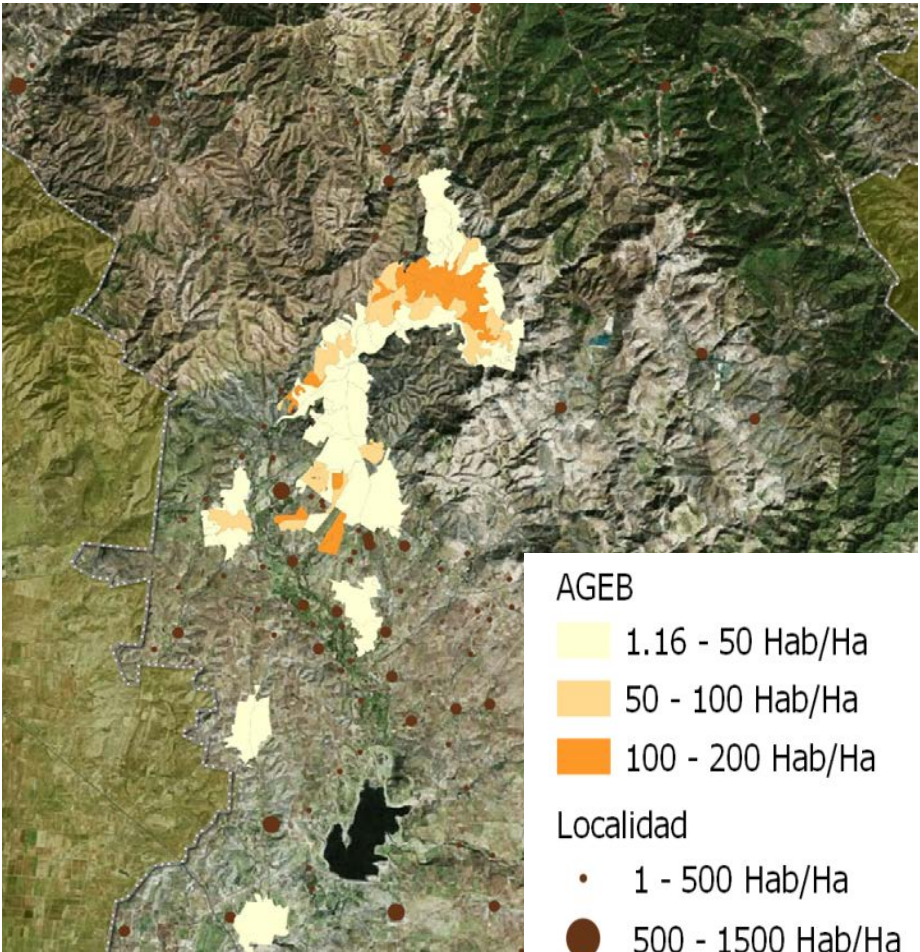

¿Cómo se ve Guanajuato
en mapas?

3a Edad

2010

2000

2020

Automóviles

2010

2000

2020

Densidad

2010

2000

AGEB

- 1.16 - 50 Hab/Ha
- 50 - 100 Hab/Ha
- 100 - 200 Hab/Ha

Localidad

- 1 - 500 Hab/Ha
- 500 - 1500 Hab/Ha
- 1500 - 2543 Hab/Ha

2020

Agua en vivienda

2010

2000

2020

Crecimiento

2010

2000