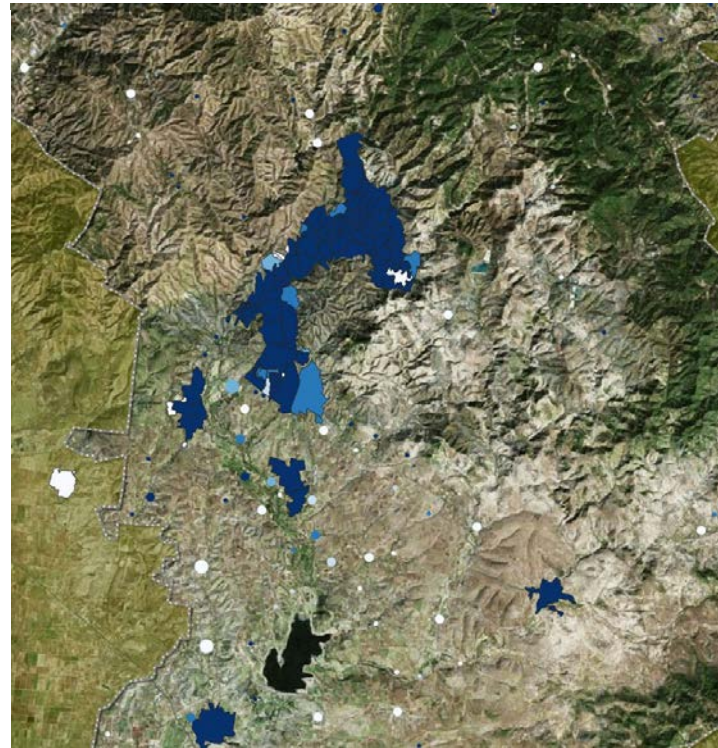

Agua en vivienda

2010

2000

2020