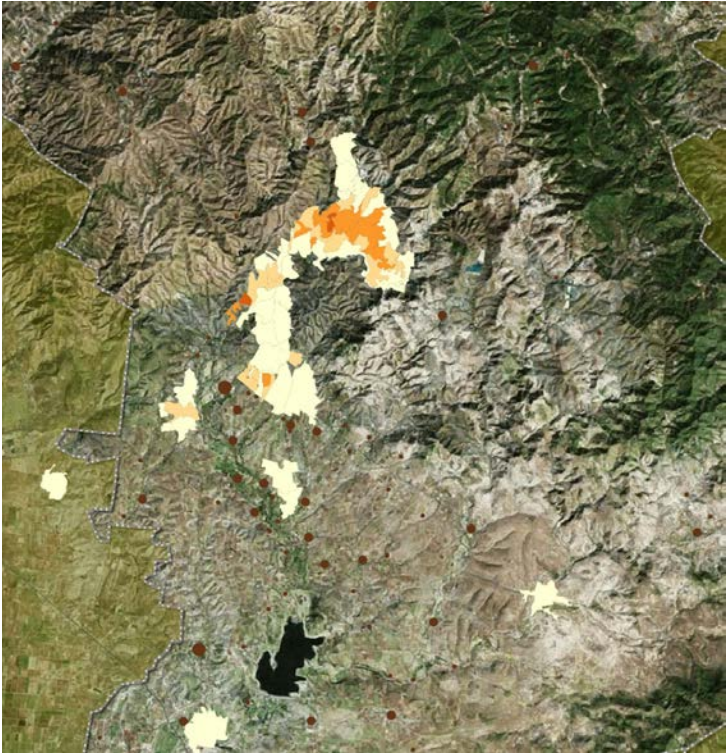

Densidad

2010

2000

AGEB

- 1.16 - 50 Hab/Ha
- 50 - 100 Hab/Ha
- 100 - 200 Hab/Ha

Localidad

- 1 - 500 Hab/Ha
- 500 - 1500 Hab/Ha
- 1500 - 2543 Hab/Ha

2020