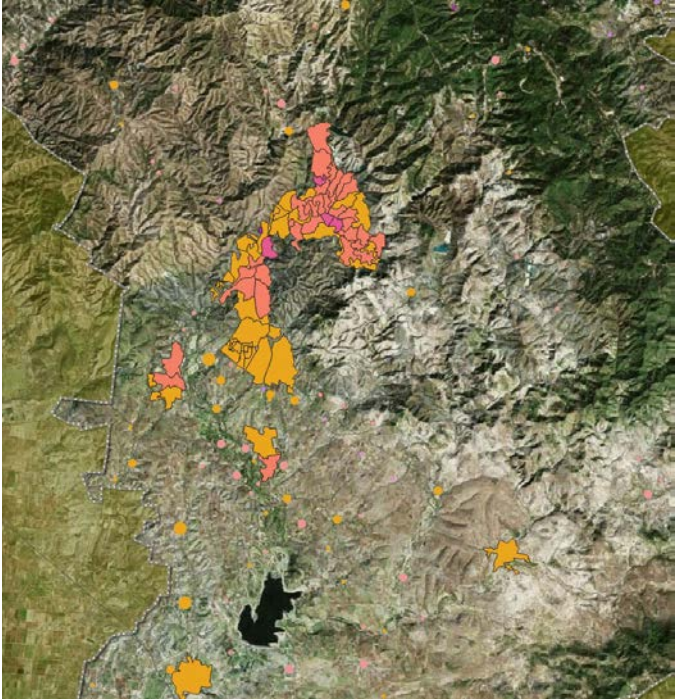

¿Cómo se ve Guanajuato
en mapas?

3a Edad

2010

2000

2020

Automóviles

2010

2000

2020

Densidad

2010

2000

AGEB

- 1.16 - 50 Hab/Ha
- 50 - 100 Hab/Ha
- 100 - 200 Hab/Ha

Localidad

- 1 - 500 Hab/Ha
- 500 - 1500 Hab/Ha
- 1500 - 2543 Hab/Ha