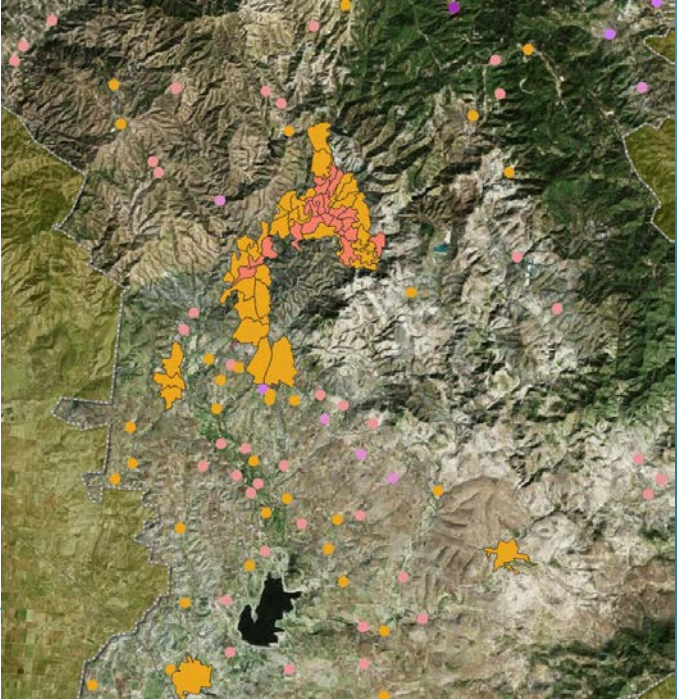

¿Cómo se ve Guanajuato
en mapas?

3a Edad

2010

2000

2020

Automóviles

2010

2000

2020

Densidad

2010

2000

AGEB

- 1.16 - 50 Hab/Ha
- 50 - 100 Hab/Ha
- 100 - 200 Hab/Ha

Localidad

- 1 - 500 Hab/Ha
- 500 - 1500 Hab/Ha
- 1500 - 2543 Hab/Ha