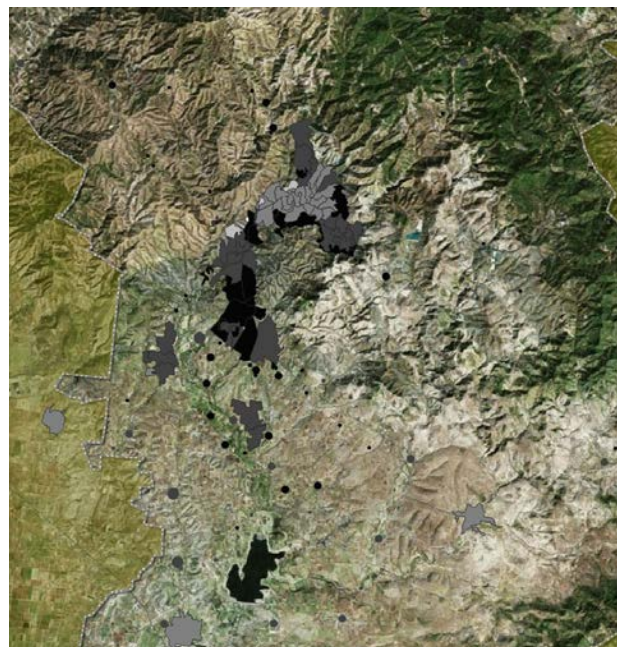

¿Cómo se ve Guanajuato
en mapas?

3a Edad

2010

2000

2020

Automóviles

2010

2000

2020

Densidad

2010

2000

AGEB

- 1.16 - 50 Hab/Ha
- 50 - 100 Hab/Ha
- 100 - 200 Hab/Ha

Localidad

- 1 - 500 Hab/Ha
- 500 - 1500 Hab/Ha
- 1500 - 2543 Hab/Ha