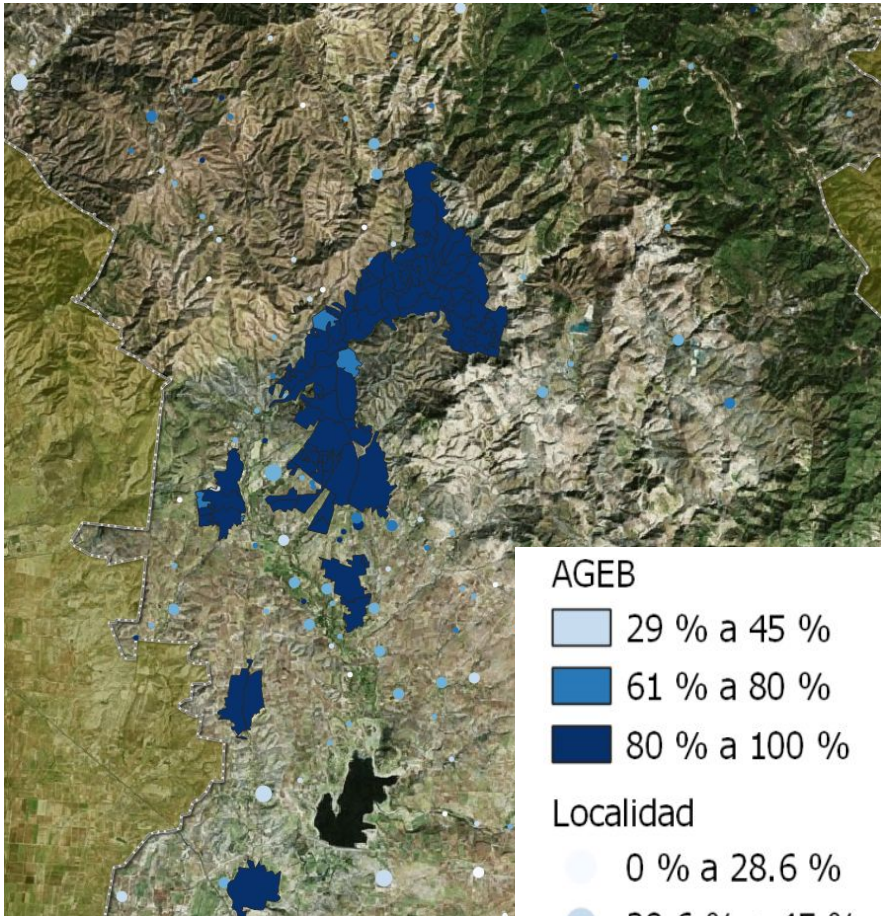

¿Cómo se ve Guanajuato
en mapas?

3a Edad

2010

2000

2020

Automóviles

2010

2000

2020

Densidad

2010

2000

AGEB

- 1.16 - 50 Hab/Ha
- 50 - 100 Hab/Ha
- 100 - 200 Hab/Ha

Localidad

- 1 - 500 Hab/Ha
- 500 - 1500 Hab/Ha
- 1500 - 2543 Hab/Ha

2020

Agua en vivienda

2010

2000

2020

Crecimiento

2010

2000

2020